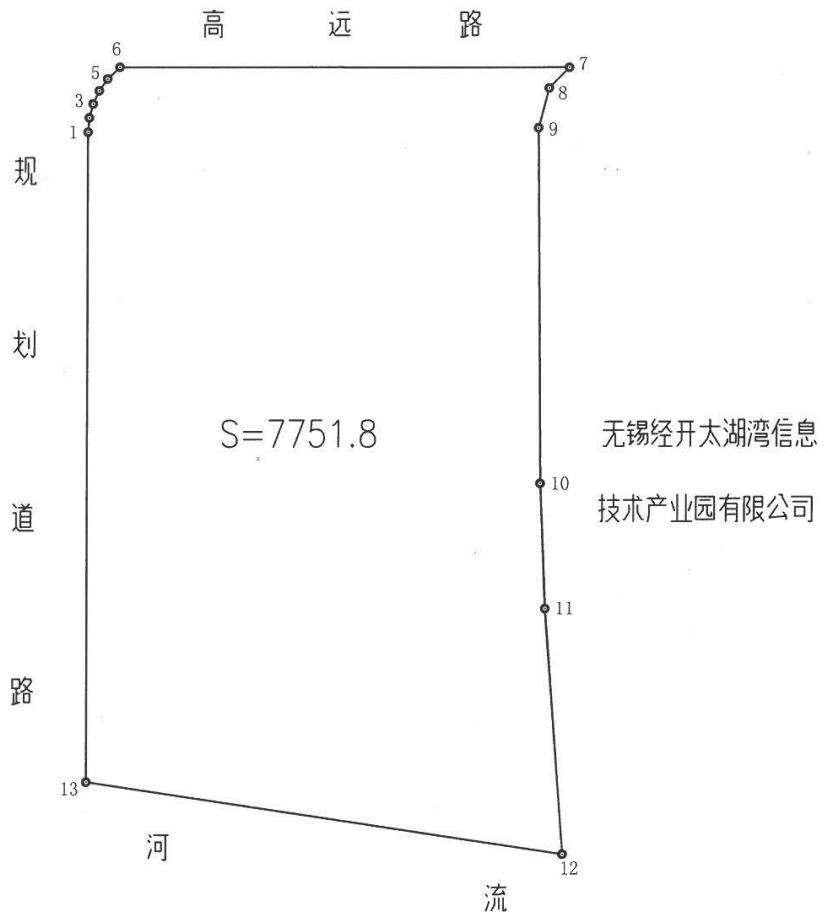

单位：平方米

锡滨测〈2021〉第003号

无锡经济开发区经营性用地出让工作领导小组办公室

太湖信息园启动区地块用地图

绘图日期：2021年2月23日

1:1000

绘图员：*徐立* 审核员：周雷俊